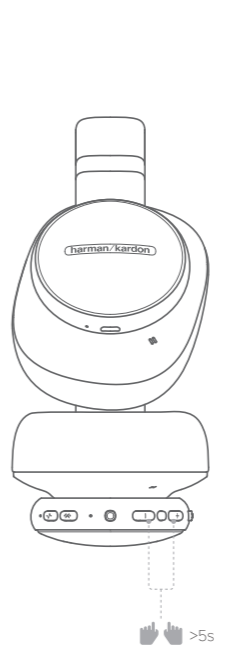

/ 8. FACTORY RESET