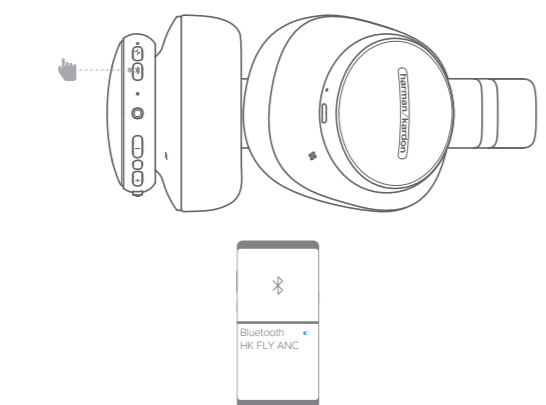

● MANUAL PAIRING