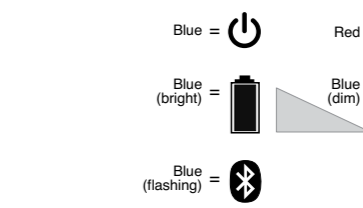

JBL MICRO WIRELESS

OWNER'S MANUAL

1.

2.

3.

[Power icon]	[Battery icon]	[Bluetooth icon]	[Battery icon]
Blue (bright)	Blue (dim)	Blue (flashing)	Red
Bleu (vif)	Bleu (faible)	Bleu (clignotant)	Rouge
Azul (brillante)	Azul (tenue)	Azul (intermitente)	Rojo
Azul (brilhante)	Azul (opaca)	Azul (piscando)	Vermelha
Blau (hell)	Blau (matt)	Blau (blinken)	Rot
Blu (brillante)	Blu (tenue)	Blu (lampeggiante)	Rosso
Blauw (helder)	Blauw (gedimd)	Blauw (knipperen)	Rood
Blå (kraftig)	Blå (dempet)	Blå (blinkende)	Rød
Sininen (kirkas)	Sininen (himmeä)	Sininen (vilkkuu)	Punainen
Blått (starkt)	Blått (svagt)	Blått (blinkande)	Rött
Blå (klar)	Blå (svag)	Blå (blinkende)	Rød
Синий (яркий)	Синий (тусклый)	Синий (мигающий)	Красный
青 (明るい)	青 (暗い)	青 (点滅する)	赤
蓝色 (明)	蓝色 (暗)	蓝色 (閃爍)	红色
파란색 (밝음)	파란색 (흐림)	파란색 (점멸)	빨간색