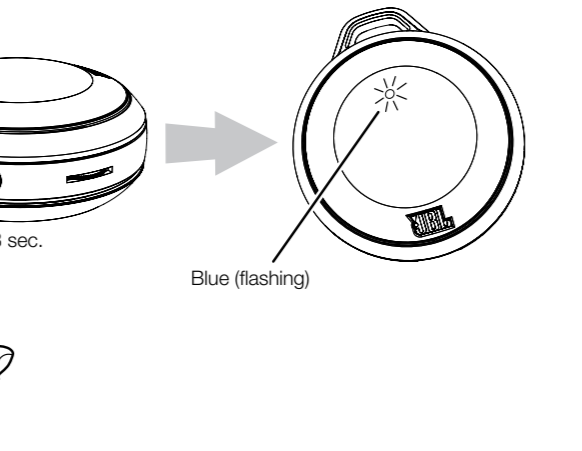

JBL MICRO WIRELESS

OWNER'S MANUAL

1.

2.

3.

[Power icon]	[Battery icon]	[Bluetooth icon]	[Battery icon]
Blue (bright)	Blue (dim)	Blue (flashing)	Red
Bleu (vif)	Bleu (faible)	Bleu (clignotant)	Rouge
Azul (brillante)	Azul (tenue)	Azul (intermitente)	Rojo
Azul (brilhante)	Azul (opaca)	Azul (piscando)	Vermelha
Blau (hell)	Blau (matt)	Blau (blinken)	Rot
Blu (brillante)	Blu (tenue)	Blu (lampeggiante)	Rosso
Blauw (helder)	Blauw (gedimd)	Blauw (knipperen)	Rood
Blå (kraftig)	Blå (dempet)	Blå (blinkende)	Rød
Sininen (kirkas)	Sininen (himmeä)	Sininen (vilkkuu)	Punainen
Blått (starkt)	Blått (svagt)	Blått (blinkande)	Rött
Blå (klar)	Blå (svag)	Blå (blinkende)	Rød
Синий (яркий)	Синий (тусклый)	Синий (мигающий)	Красный
青 (明るい)	青 (暗い)	青 (点滅する)	赤
蓝色 (明)	蓝色 (暗)	蓝色 (閃爍)	红色
파란색 (밝음)	파란색 (흐림)	파란색 (점멸)	빨간색