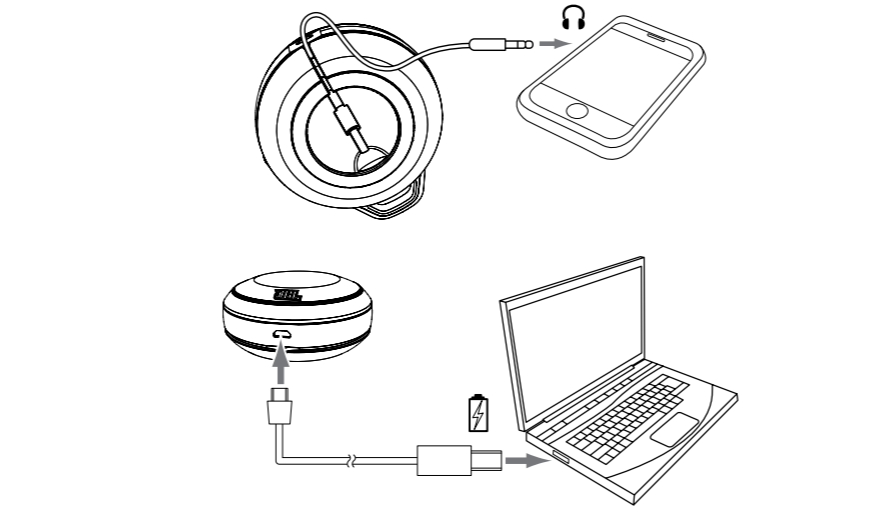

JBL MICRO WIRELESS

OWNER'S MANUAL

1.

2.

3.

[Power icon]	[Battery icon]	[Bluetooth icon]	[Battery icon]
Blue (bright)	Blue (dim)	Blue (flashing)	Red
Bleu (vif)	Bleu (faible)	Bleu (clignotant)	Rouge
Azul (brillante)	Azul (tenue)	Azul (intermitente)	Rojo
Azul (brilhante)	Azul (opaca)	Azul (piscando)	Vermelha
Blau (hell)	Blau (matt)	Blau (blinken)	Rot
Blu (brillante)	Blu (tenue)	Blu (lampeggiante)	Rosso
Blauw (helder)	Blauw (gedimd)	Blauw (knipperen)	Rood
Blå (kraftig)	Blå (dempet)	Blå (blinkende)	Rød
Sininen (kirkas)	Sininen (himmeä)	Sininen (vilkkuu)	Punainen
Blått (starkt)	Blått (svagt)	Blått (blinkande)	Rött
Blå (klar)	Blå (svag)	Blå (blinkende)	Rød
Синий (яркий)	Синий (тусклый)	Синий (мигающий)	Красный
青 (明るい)	青 (暗い)	青 (点滅する)	赤
蓝色 (明)	蓝色 (暗)	蓝色 (閃爍)	红色
파란색 (밝음)	파란색 (흐림)	파란색 (점멸)	빨간색