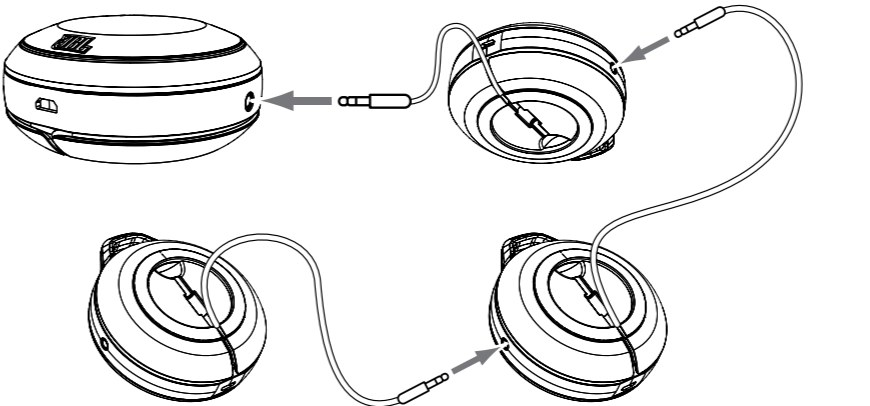

JBL MICRO WIRELESS

OWNER'S MANUAL

1.

2.

3.

[Power icon]	[Battery icon]	[Bluetooth icon]	[Battery icon]
Blue (bright)	Blue (dim)	Blue (flashing)	Red
Bleu (vif)	Bleu (faible)	Bleu (clignotant)	Rouge
Azul (brillante)	Azul (tenue)	Azul (intermitente)	Rojo
Azul (brilhante)	Azul (opaca)	Azul (piscando)	Vermelha
Blau (hell)	Blau (matt)	Blau (blinken)	Rot
Blu (brillante)	Blu (tenue)	Blu (lampeggiante)	Rosso
Blauw (helder)	Blauw (gedimd)	Blauw (knipperen)	Rood
Blå (kraftig)	Blå (dempet)	Blå (blinkende)	Rød
Sininen (kirkas)	Sininen (himmeä)	Sininen (vilkkuu)	Punainen
Blått (starkt)	Blått (svagt)	Blått (blinkande)	Rött
Blå (klar)	Blå (svag)	Blå (blinkende)	Rød
Синий (яркий)	Синий (тусклый)	Синий (мигающий)	Красный
青 (明るい)	青 (暗い)	青 (点滅する)	赤
蓝色 (明)	蓝色 (暗)	蓝色 (閃爍)	红色
파란색 (밝음)	파란색 (흐림)	파란색 (점멸)	빨간색