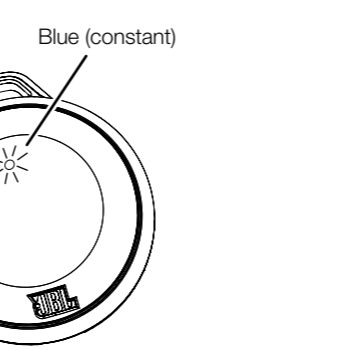

JBL MICRO WIRELESS

OWNER'S MANUAL

1.

2.

3.

[Power icon]	[Battery icon]	[Bluetooth icon]	[Battery icon]
Blue (bright)	Blue (dim)	Blue (flashing)	Red
Bleu (vif)	Bleu (faible)	Bleu (clignotant)	Rouge
Azul (brillante)	Azul (tenue)	Azul (intermitente)	Rojo
Azul (brilhante)	Azul (opaca)	Azul (piscando)	Vermelha
Blau (hell)	Blau (matt)	Blau (blinken)	Rot
Blu (brillante)	Blu (tenue)	Blu (lampeggiante)	Rosso
Blauw (helder)	Blauw (gedimd)	Blauw (knipperen)	Rood
Blå (kraftig)	Blå (dempet)	Blå (blinkende)	Rød
Sininen (kirkas)	Sininen (himmeä)	Sininen (vilkkuu)	Punainen
Blått (starkt)	Blått (svagt)	Blått (blinkande)	Rött
Blå (klar)	Blå (svag)	Blå (blinkende)	Rød
Синий (яркий)	Синий (тусклый)	Синий (мигающий)	Красный
青 (明るい)	青 (暗い)	青 (点滅する)	赤
蓝色 (明)	蓝色 (暗)	蓝色 (閃爍)	红色
파란색 (밝음)	파란색 (흐림)	파란색 (점멸)	빨간색