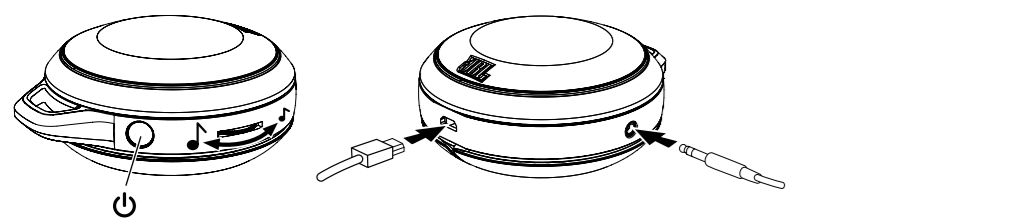

JBL MICRO WIRELESS

OWNER'S MANUAL

1.

2.

3.

[Power icon]	[Battery icon]	[Bluetooth icon]	[Battery icon]
Blue (bright)	Blue (dim)	Blue (flashing)	Red
Bleu (vif)	Bleu (faible)	Bleu (clignotant)	Rouge
Azul (brillante)	Azul (tenue)	Azul (intermitente)	Rojo
Azul (brilhante)	Azul (opaca)	Azul (piscando)	Vermelha
Blau (hell)	Blau (matt)	Blau (blinken)	Rot
Blu (brillante)	Blu (tenue)	Blu (lampeggiante)	Rosso
Blauw (helder)	Blauw (gedimd)	Blauw (knipperen)	Rood
Blå (kraftig)	Blå (dempet)	Blå (blinkende)	Rød
Sininen (kirkas)	Sininen (himmeä)	Sininen (vilkkuu)	Punainen
Blått (starkt)	Blått (svagt)	Blått (blinkande)	Rött
Blå (klar)	Blå (svag)	Blå (blinkende)	Rød
Синий (яркий)	Синий (тусклый)	Синий (мигающий)	Красный
青 (明るい)	青 (暗い)	青 (点滅する)	赤
蓝色 (明)	蓝色 (暗)	蓝色 (閃爍)	红色
파란색 (밝음)	파란색 (흐림)	파란색 (점멸)	빨간색

SPECIFICATIONS

Transducers:	1 x JBL 40mm
Amplifier power:	2.7W
Frequency response:	150Hz - 20kHz
Signal-to-noise ratio:	>80dB
Battery type:	Li-ion
Bluetooth transmitter frequency range:	2.402 - 2.480GHz
Bluetooth transmitter power:	0 ~ 4dBm
Bluetooth transmitter modulation:	GFSK
Listening time on battery power:	>5 hours @ 0.2W
Battery charge time:	2 hours
Dimensions (Dia x H):	83mm x 39mm (3-1/4" x 1-9/16")